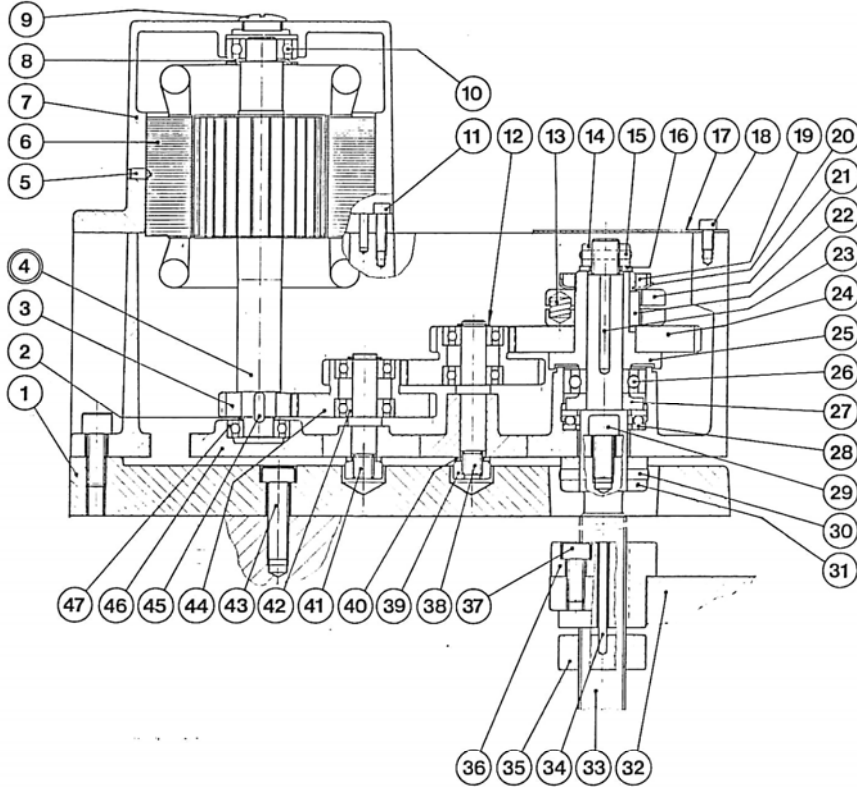

U1-RLM

A2802

860925

U1-RLM

Hiss

A2802

1

860925

Pos.	Art. Nr.	Benämning	Not.
1	2N02822	Platta	
2	2D17002	Distanshylsa	17x2
3	2H01755	Kugghjul	21-2
4	2X08237	Rotoraxel med rotor	80/4-70
5	3S07364	Skruv	S655-6x10
6	3E31140	Stator	80/4-70
7	2V02712	Motorhus	
8	4F06203	Fettskyddsbricka	FB-6203
9	3E19062	Avslutningspropp	22,5
10	3L11003	Kullager	6203
11	3S03371	Skruv	MC65-6x22
12	3C01117	Spärring	SgA-15
13	4C01764	Tryckfjäder	
14	3M01324	Mutter	M6M-16
15	3P12310	Pinne	FRP-5x24
16	3B01186	Bricka	BRB-17x30
17	4L02714	Lock	
18	3S03366	Skruv	MC65-6x12
19	3M06007	Mutter	KM-7
20	3B07007	Låsbricka	MB-7
21	2B01761	Friktionsbricka	
22	3K00230	Kil	6x20
23	3K00241	Kil	6x55
24	2H01759	Kugghjul	53-2
25	2N01760	Friktionscentrum	
26	3L11004	Kullager	6204
27	2B01762	Stödbricka	
28	3L60006	Axialkullager	51106
29	3S03538	Skruv	MC65-12x35
30	3P22349	Spiralspännstift	6x50
31	2T01763	Stoppring	
32	2Y08282	Radialarm	
33	2A01765	Höjdmätningsskruv	
34	2P01291	Pinne	CP-4x70
35	2M05585	Säkerhetsmutter	
36	2T01766	Mutter