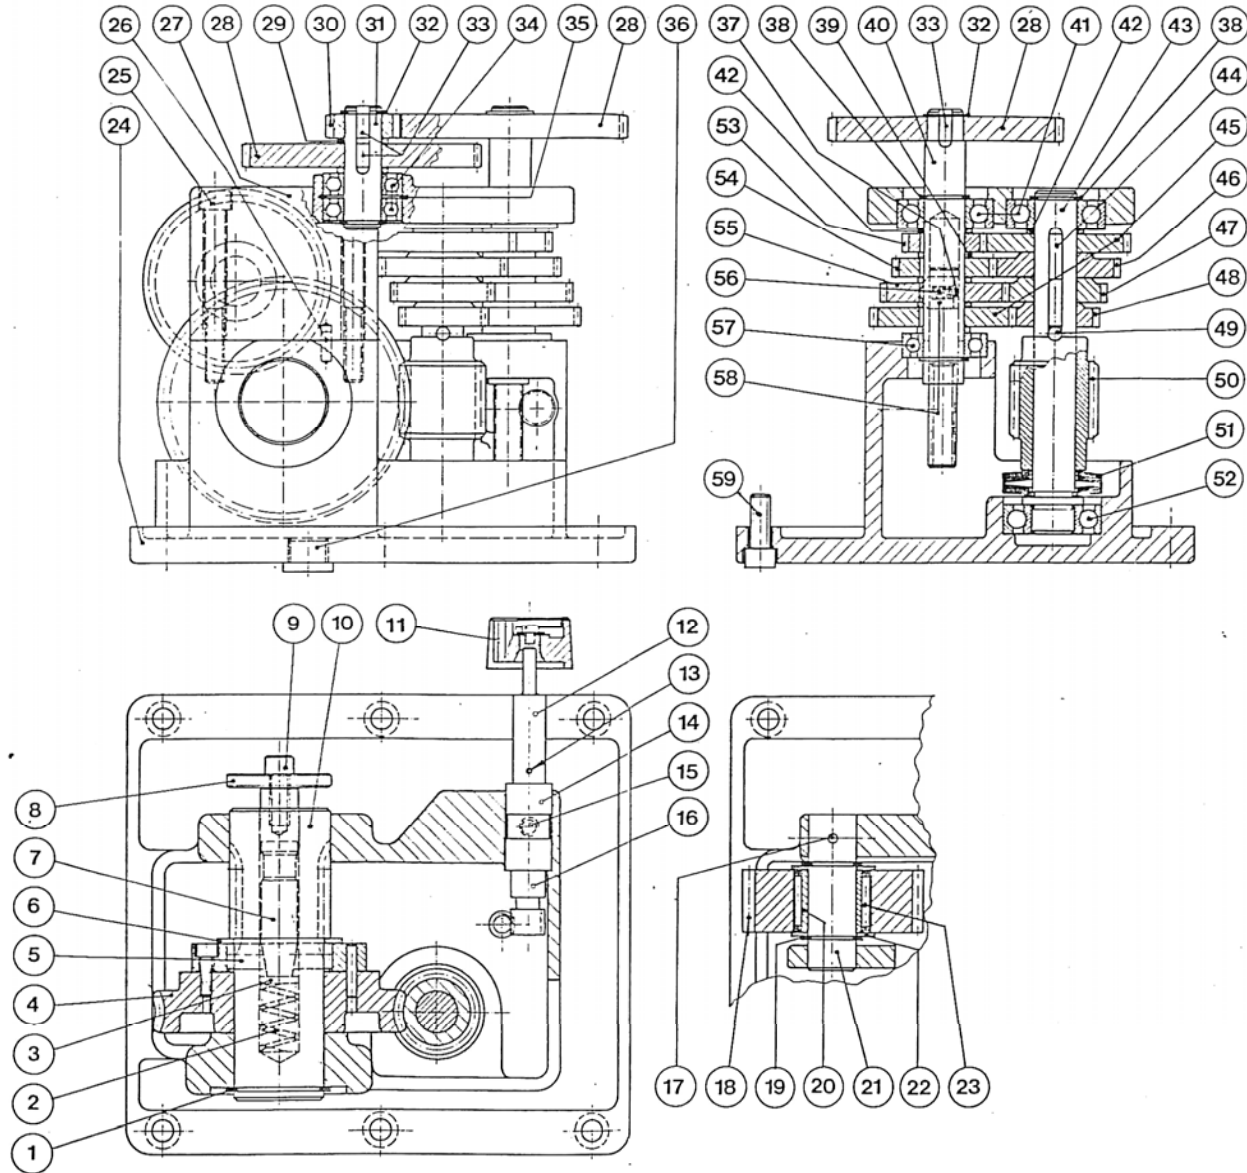

U1-R

A2805

860925

AB ÅRHOOGA MASKINER

U1-R

Matningsväxellåda

A2805

1

860925

Pos.	Art. Nr.	Benämning	Not.
1	3C01134	Spärring	SgA-36
2	4C00150	Fjäder	
3	2B05235	Bricka	
4	2X02657	Snäckhjul, komplett	
5	2102873	Tapp	
6	2B02539	Distansbricka	
7	2A02874	Plunge	
8	2B02875	Bricka	
9	3S03449	Skruv	MC6S-8x16
10	2102538	Snäckhjul saxel	
11	3R00009	Rätt	
12	2E02821	Växlingsspak	
13	3P12208	Pinne	FRP-3x16
14	2T02541	Bussning	
15	3S07453	Skruv	S6SS-8x25
16	2102544	Växlingsaxel	
17	3P12262	Pinne	FRP-4x32
18	2H02546	Kugghjul	28-2,5
19	3C03126	Spärryttare	19
20	3L70005	Innerring	LR-20x25x26,5
21	2A02545	Axel	
22	3L70006	Axialbricka	AS-2035
23	3L70004	Nålbusning	HK-2526
24	2N02761	Matn.låda underdel	
25	3S03465	Skruv	MC6S-8x70
26	3P07252	Pinne	RPD-4x12
27	2N02532	Matn.låda överdel	
28	2H02534	Kugghjul	62-1,5
29	2D15002	Distanshylsa	15x2
30	2H02647	Kugghjul	18-1,5
31	2A02533	Axel	
32	3C01117	Spärring	SgA-15
33	3K00182	Kil	5x5x10
34	3L06002	Kullager	6002
35	3C02131	Spärring	SgH-32
36	3S50003	Skruv	R1/2"-D908

AB ÅRHOOGA MASKINER

U1-R

Matningsväxellåda

A2805

2

860925

Pos.	Art. Nr.	Benämning	Not.
37	3N03201	Drivskruv	KDS-4x5
38	3C01119	Spärring	SgA-17
39	2T05245	Distansring	
40	2A02535	Axel	
41	3L11003	Kullager	6203
42	2D17002	Distanshylsa	17x2
43	2A02882	Snäckskruvsaxel	
44	3K00187	Kil	5x5x20
45	2H03230	Kugghjul	38-1,5
46	2H05246	Kugghjul	33-1,5
47	2H05247	Kugghjul	27-1,5
48	2H05248	Kugghjul	22-1,5
49	3P03314	Pinne	CPK-5x30
50	2102537	Snäckskruv	
51	3B00018	Tallriksfjäder	40x18,3x2
52	3L41003	Kullager	7203 B
53	2H03233	Kugghjul	22-1,5
54	2H03232	Kugghjul	27-1,5
55	2H03231	Kugghjul	33-1,5
56	4C05359	Fjäder	
57	3L06003	Kullager	6003
58	2X07975	Stång m. skjutkil	
59	3S03452	Skruv	MC6S-8x22