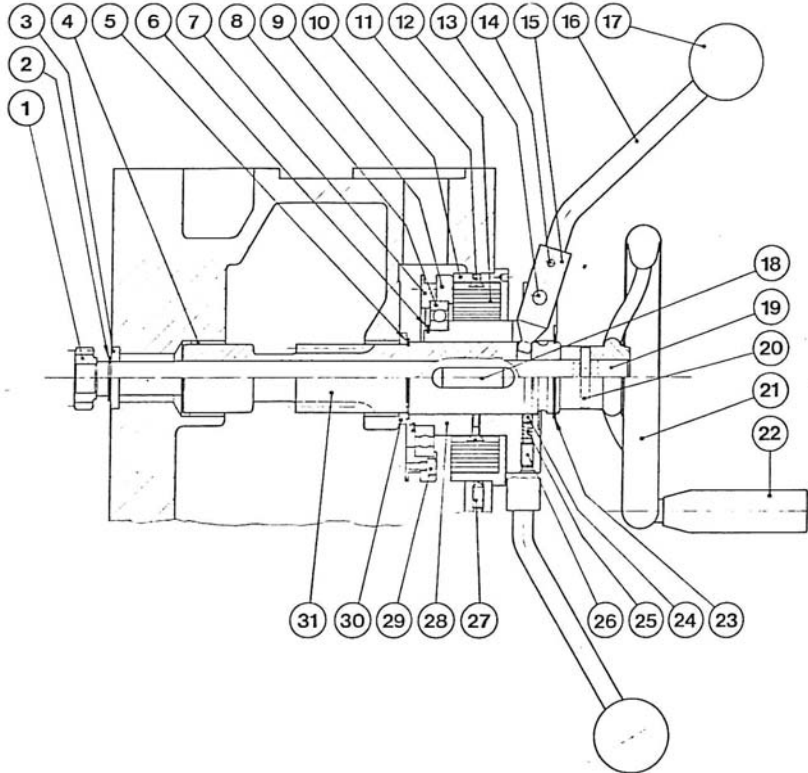

U1-R

A2808

860925

U1-R

Matningsaxel

A2808

860925

Pos.	Art. Nr.	Benämning	Not.
1	2H01784	Kugghjul	16-2
2	3C01122	Spärring	SgA-20
3	2B02817	Lager	
4	3L00005	Glidlager	404420 A
5	3C01137	Spärring	SgA-40
6	3C00001	Flänsring	SP-56
7	2T02872	Ring	
8	3E00004	Kullager 3L06011	∅6011
9	2T02871	Ring	
10	2N02870	Fjäderhus	
11	3S11287	Skruv	MFS-4x8
12	4C07197	Fjäder	
13	3P03409	Pinne	CPK-8x40
14	3P22308	Spännstift	5x20
15	2T02869	Fäste för spak	
16	2E04392	Matningsspak	
17	3R02005	Kula	D-45 M12
18	3K00940	Kil	12x8x34
19	2A04469	Axel	
20	3P12315	Pinne	FRP-5x36
21	5A00926	Ratt	
22	3R04004	Handtag	HM-4
23	3C01138	Spärring	SgA-42
24	3T04023	Stålkula	D=6
25	4C04479	Fjäder	
26	3S00003	Skruv	T6SS-8x16
27	3S07368	Skruv	S6SS-6x16
28	2T02868	Nav	
29	3S03325	Skruv	MC6S-5x10
30	2B02812	Distanshylsa	
31	2T02811	Matningsaxel