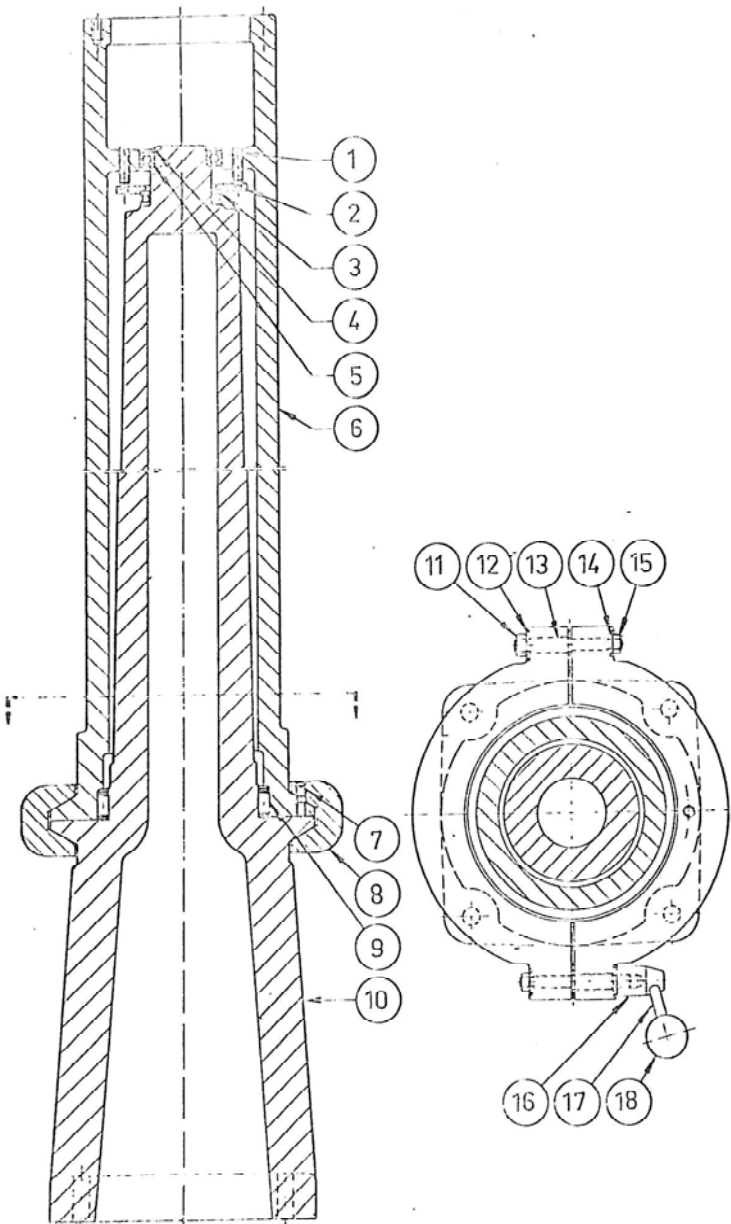

# U1-R

Matningsaxel

A2808

860925

Pos.	Art. Nr.	Benämning	Not.
1	2H01784	Kugghjul	16-2
2	3C01122	Spärring	SgA-20
3	2B02817	Lager	
4	3L00005	Glidlager	404420 A
5	3C01137	Spärring	SgA-40
6	3C00001	Flänsring	SP-56
7	2T02872	Ring	
8	3E00004	Kullager 3L06011	∅6011
9	2T02871	Ring	
10	2N02870	Fjäderhus	
11	3S11287	Skruv	MFS-4x8
12	4C07197	Fjäder	
13	3P03409	Pinne	CPK-8x40
14	3P22308	Spännstift	5x20
15	2T02869	Fäste för spak	
16	2E04392	Matningsspak	
17	3R02005	Kula	D-45 M12
18	3K00940	Kil	12x8x34
19	2A04469	Axel	
20	3P12315	Pinne	FRP-5x36
21	5A00926	Ratt	
22	3R04004	Handtag	HM-4
23	3C01138	Spärring	SgA-42
24	3T04023	Stålkula	D=6
25	4C04479	Fjäder	
26	3S00003	Skruv	T6SS-8x16
27	3S07368	Skruv	S6SS-6x16
28	2T02868	Nav	
29	3S03325	Skruv	MC6S-5x10
30	2B02812	Distanshylsa	
31	2T02811	Matningsaxel	