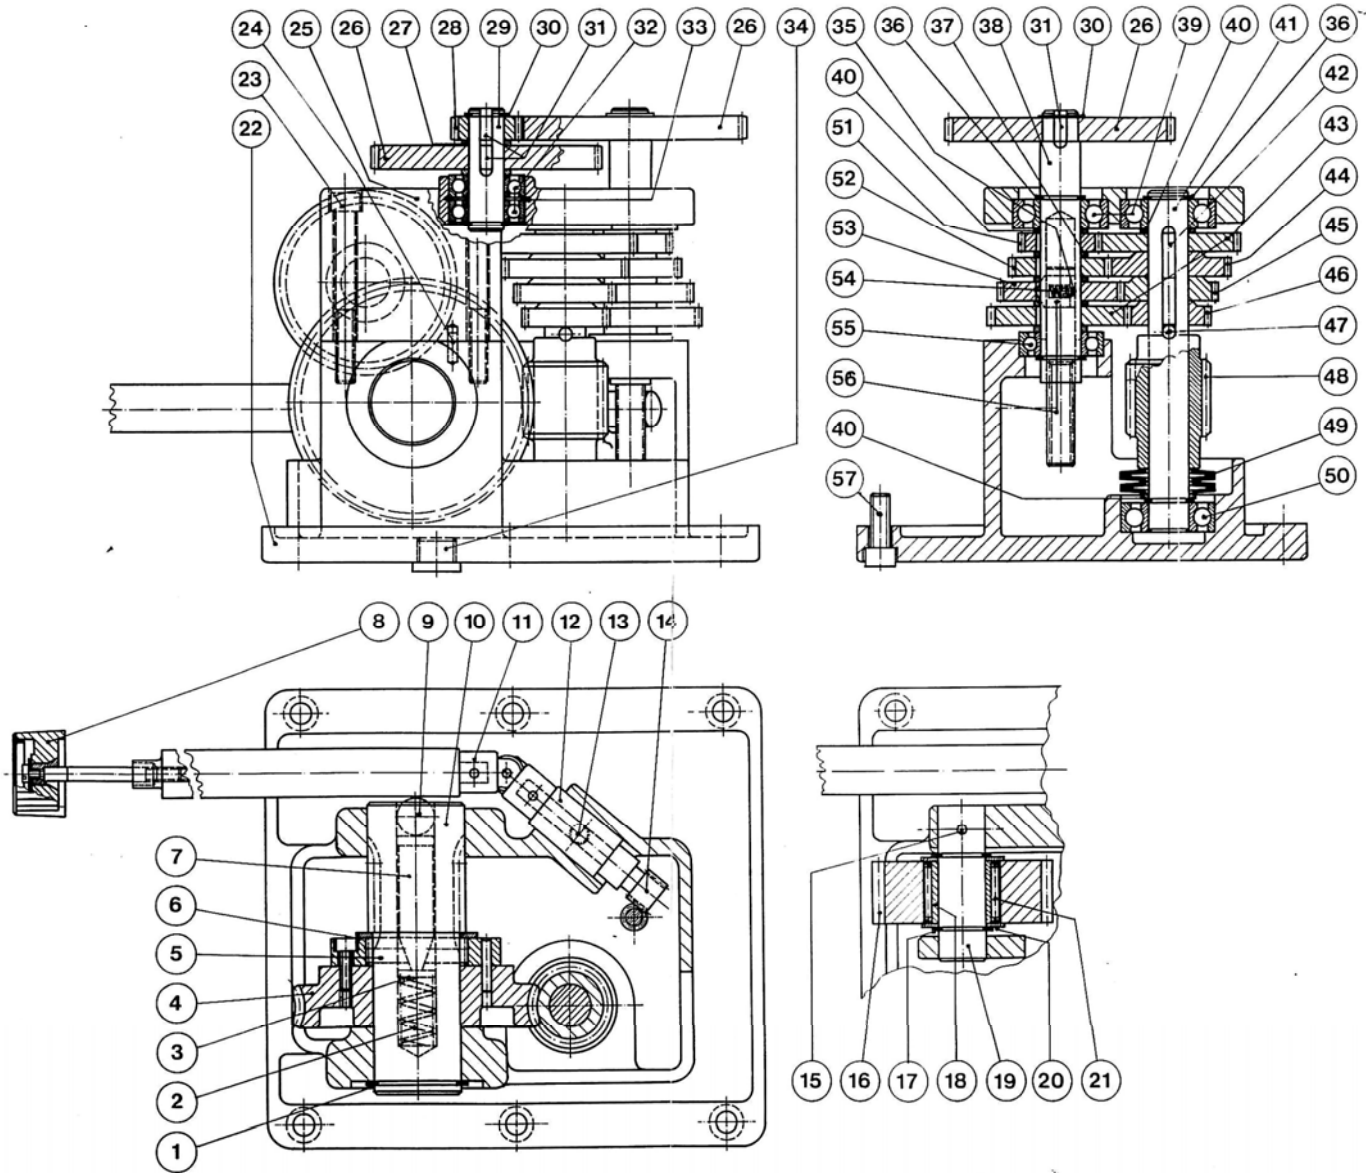

U1

A2502

831109

U1

Matningsväxellåda
A2502
1
831109

Pos.	Art. Nr.	Benämning	Not.
1	3C01134	Spårring	SgA 36
2	4C00150	Fjäder	
3	2B05235	Bricka	
4	2X02657	Snäckhjul, komplett	
5	2T02659	Tapp	
6	2B02539	Bricka	
7	2A02540	Plunge	
8	3R00009	Ratt	
9	3T04044	Stålkula	
10	2I02538	Kuggaxel	
11	2X02571	Arm med kulled	
12	2T02541	Bussning	
13	3S07453	Skruv	S6SS-8x25
14	2I02544	Kuggaxel	
15	3P12262	Pinne	FRP-4x32
16	2H02546	Kugghjul	28-2,5
17	3C03126	Spårryttare	19
18	3L70005	Innerring	LR 20x25x26,5
19	2A02545	Axel	
20	3L70006	Axialbricka	AS 2035
21	3L70004	Nålbusning	HK 2526

1071

U1

Matningsväxellåda
A2502
2
831109

Pos.	Art. Nr.	Benämning	Not.
22	2N02531	Underdel	
23	3S03465	Skruv	MC6S-8x70
24	3P07252	Pinne	RPD-4x12
25	2N02532	Överdel	
26	2H02534	Kugghjul	62-1,5
27	2D15002	Distanshylsa	15x2
28	2H02647	Kugghjul	18-1,5
29	2A02533	Axel	
30	3C01117	Spårring	SgA-15
31	3K00182	Kil	5x10
32	3L06002	Kullager	6002
33	3C02131	Spårring	SgH-32
34	3S50003	Skruv	R$\frac{1}{2}$"D908
35	3N03201	Drivskruv	KDS-4x5
36	3C01119	Spårring	SgA-17
37	2T05245	Distansring	
38	2A02535	Axel	
39	3L11003	Kullager	6203
40	2D17002	Distanshylsa	17x2
41	2A02536	Axel	
42	3K00187	Kil	5x20
43	2H03230	Kugghjul	38-1,5
44	2H05246	Kugghjul	33-1,5
45	2H05247	Kugghjul	27-1,5
46	2H05248	Kugghjul	22-1,5
47	3P03314	Pinne	
48	2I02537	Snäckskruv	
49	3B00018	Tallriksfjäder	40x18, 3x2
50	3L41003	Kullager	7203 B
51	2H03233	Kugghjul	22-1,5
52	2H03232	Kugghjul	27-1,5
53	2H03231	Kugghjul	33-1,5
54	4C05359	Fjäder	
55	3L06003	Kullager	6003
56	2X07975	Stång med skjutkil	
57	3S03452	Skruv	MC6S-8x22

1072