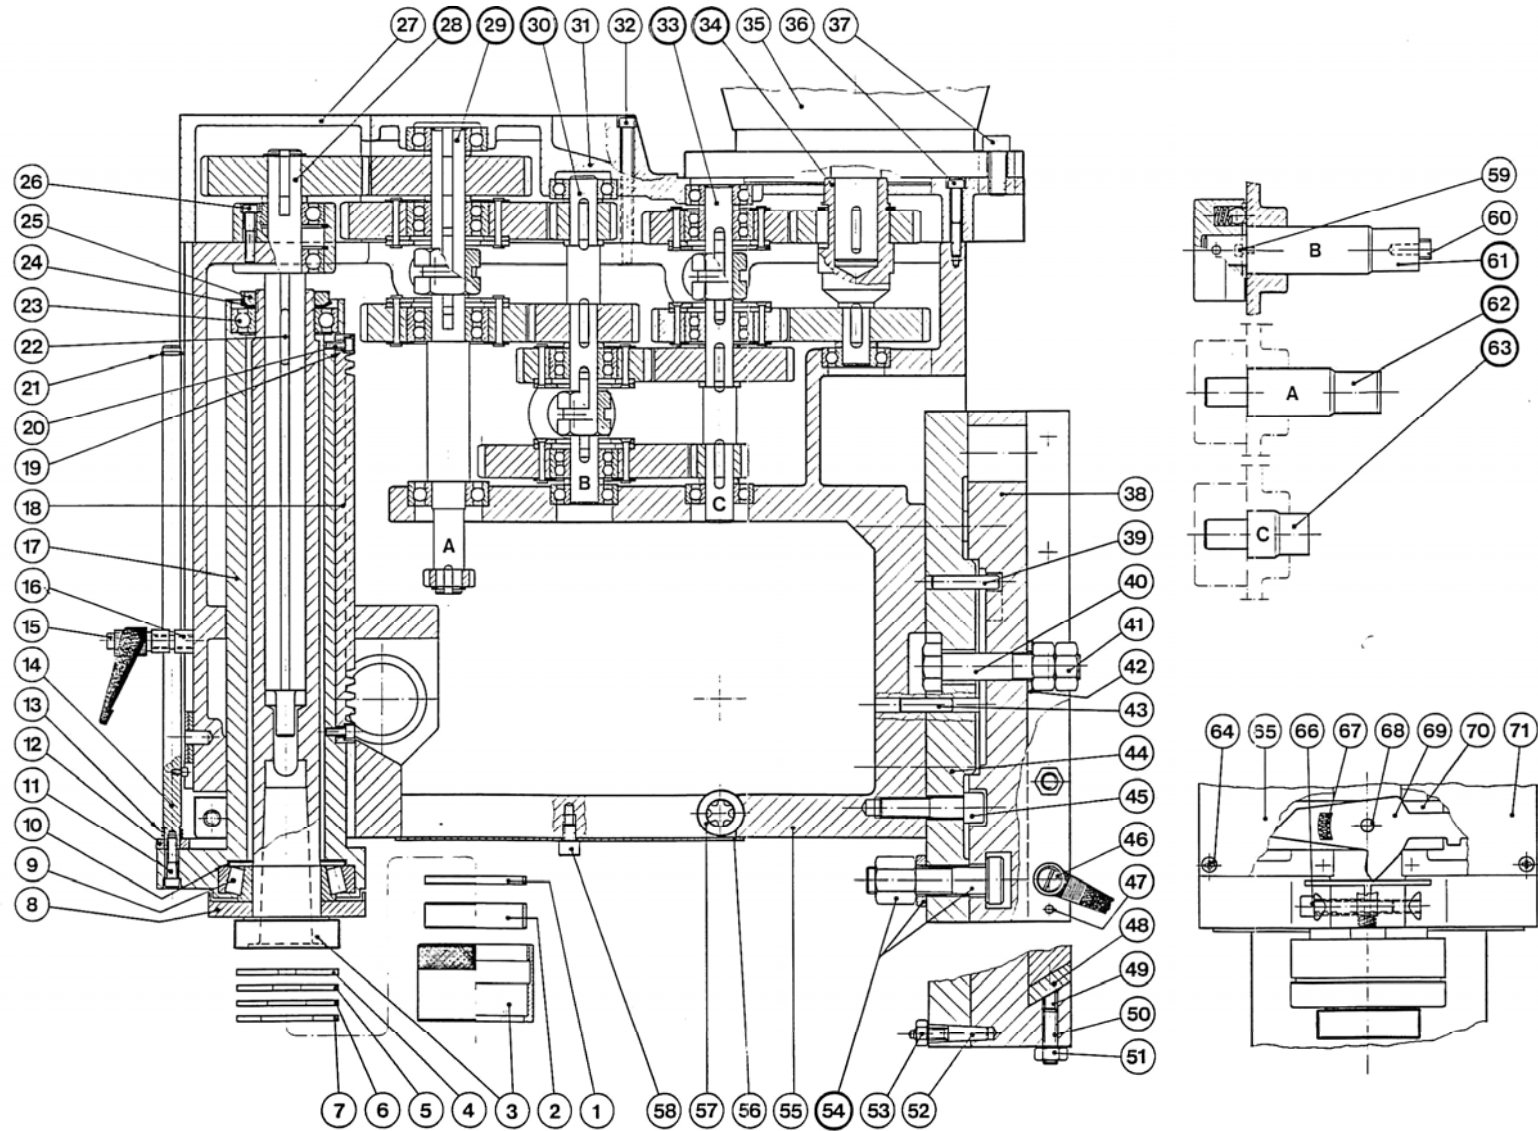

# U1C

A2701

850312

U1C

Borrhuvud  
A2701  
1  
850312

Pos.	Art. Nr.	Benämning	Not.
1	2T04487	Hylsa	
2	2T03377	Hylsa	
3	2X04486	Spindel, komplett	
4	2B03374	Bricka f. morsekona 1	
5	2B03375	Bricka f. morsekona 2	
6	2B03376	Bricka f. morsekona 3	
7	2B03423	Bricka f. morsekona 4	
8	2N00535	Lock	
9	3L51008	Kon.rullager	30208
10	4B03770	Tättningsbricka	
11	3S00013	Skruv	MC6S-6x25 Eslok
12	4T07583	Anslag	
13	4C05893	Fjäder	
14	2A02518	Djupmåttstång	
15	3R00010	Låsspak	M8x25
16	2T02557	Stopp	
17	2G02515	Spindelhylsa	
18	2I04353	Kuggstång	
19	3B05146	Bricka	FBB-5,1
20	3S03327	Skruv	MC6S-5x12
21	3C01114	Spärring	SgA-12
22	2T04355	Kil	
23	3L06007	Kullager	6007
24	3B07007	Låsbricka	MB-7
25	3M06007	Mutter	KM-7
26	3S14374	Skruv	MC6S-6x30
27	2N02507	Lock, främre	
28	2X02650	5:e axel, komplett	
	2A02651	Spindelförlängning	
	3C01122	Spärring	SgA-20
	2H02652	Kuggjul	45-2
	3K00231	Kil	6x22
	2D20002	Distanshylsa	20x2
	3L11004	Kullager	6204
	3C02140	Spärring	SgH-47
	2N02508	lagerhus	