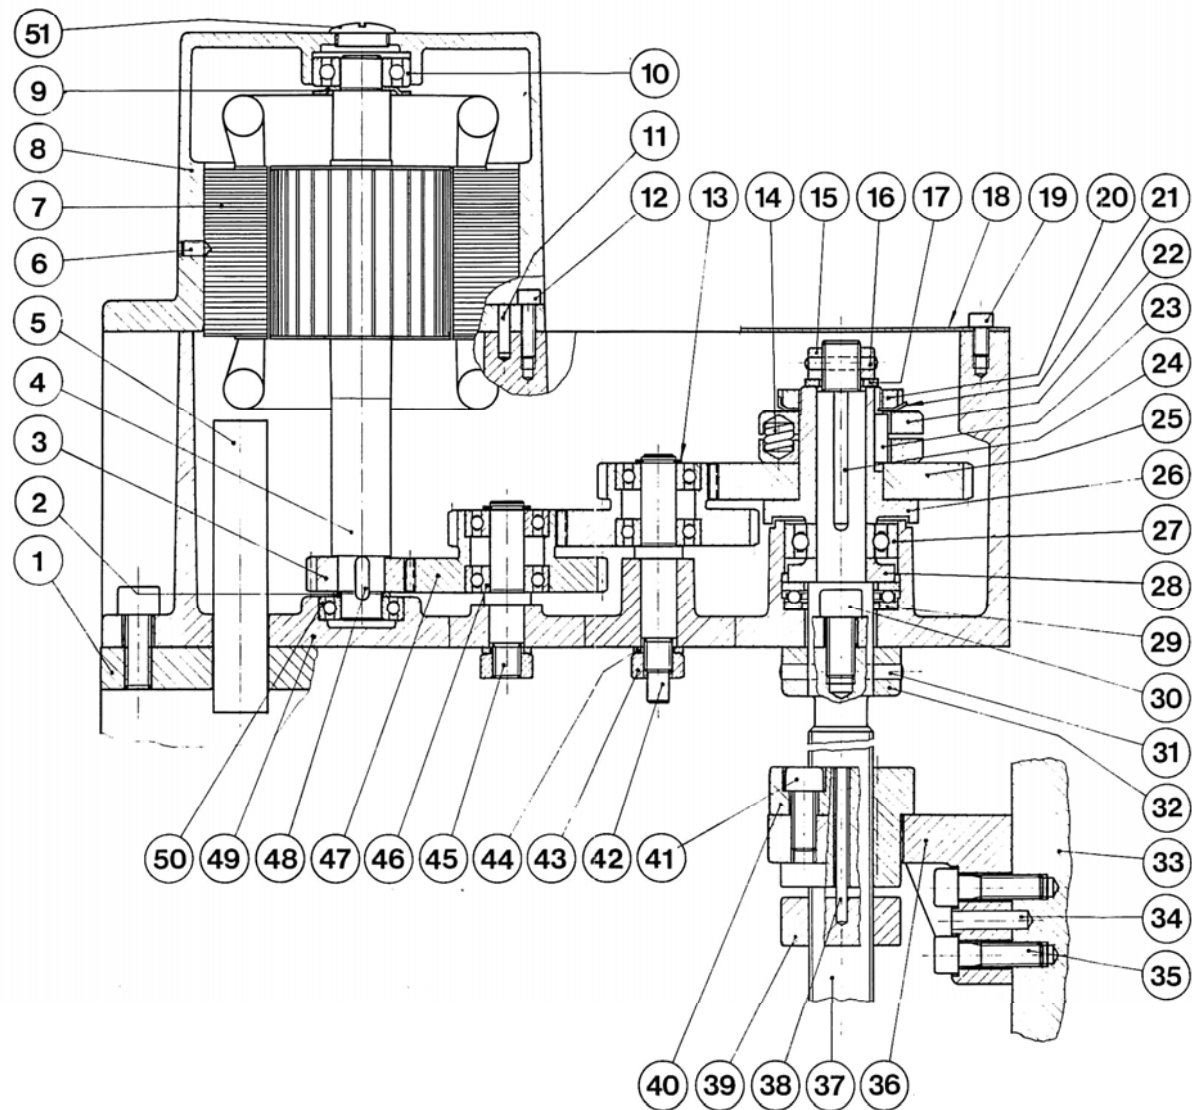

ARBOGA MASKINER AB.

U1C

A2702

850312

U1C

Hiss
A2702
1
850312

Pos.	Art.Nr.	Benämning	Not.
1	2V02717	Gejd	
2	2D17002	Distanshylsa	17x2
3	2H01755	Kuggghjul	21-2
4	2X08237	Rotoraxel	80/4-70
5	2T02715	Kabelrör	22,5x100
	2T02739	Kabelrör	28,3x130
	2T02740	Kabelrör	22,5x130
6	3S07364	Skruv	S6SS-6x10
7	3E31130	Stator	80/4-70
8	2V02712	Motorhus	
9	4F06203	Pettskyddsbricka	FB-6203
10	3L11003	Kullager	6203
11	3P12308	Pinne	FRP-5x20
12	3S03371	Skruv	MC6S-6x22
13	3C01117	Spårring	SgA-15
14	4C01764	Fjäder	
15	3M01324	Mutter	M6M-16
16	3P12310	Pinne	FRP-5x24
17	3B01186	Bricka	BRB-17x30
18	2L02714	Lock	
19	3S03366	Skruv	MC6S-6x12
20	3M06007	Mutter	KM-7
21	3B07007	Låsbricka	MB-7
22	2B01761	Friktionsbricka	
23	3K00230	Kil	6x20
24	3K00241	Kil	6x55
25	2H01759	Kuggghjul	53-2
26	2N01760	Friktionscentrum	
27	3L11004	Kullager	6204
28	2B01762	Stödbricka	
29	3L60006	Axialkullager	51106
30	3S03534	Skruv	MC6S-12x25
31	3P22349	Spiralspännstift	6x50
32	2T01763	Stoppring	
33	2N02719	Mellandel	
34	3P12381	Pinne	FRP-8x32

1091

CENTRALTEKNIKET ARBOGA

U1C

Hiss
A2702
2
850312

Pos.	Art. Nr.	Benämning	Not.
35	3S03497	Skruv	MC6S-10x35
36	2N02713	Mutterfäste	
37	2A01765	Höjdmattningsskruv	
38	2P01291	Pinne	CP-4x70
39	2M05585	Säkerhetsmutter	
40	2T01766	Mutter	
41	3S03493	Skruv	MC6S-10x25
42	2A01758	Lång mellantapp	
43	3M01322	Mutter	M6M-12
44	3B05179	Bricka	FBB-13
45	2A01756	Kort mellantapp	
46	3L11002	Kullager	6202
47	2H01757	Kuggghjul	23-2/40-2
48	3K00920	Kil	6x15
49	2V02711	Växellåda	
50	3L06003	Kullager	6003
51	3E19062	Avslutningspropp	22,5

1092

CENTRALTEKNIKET ARBOGA