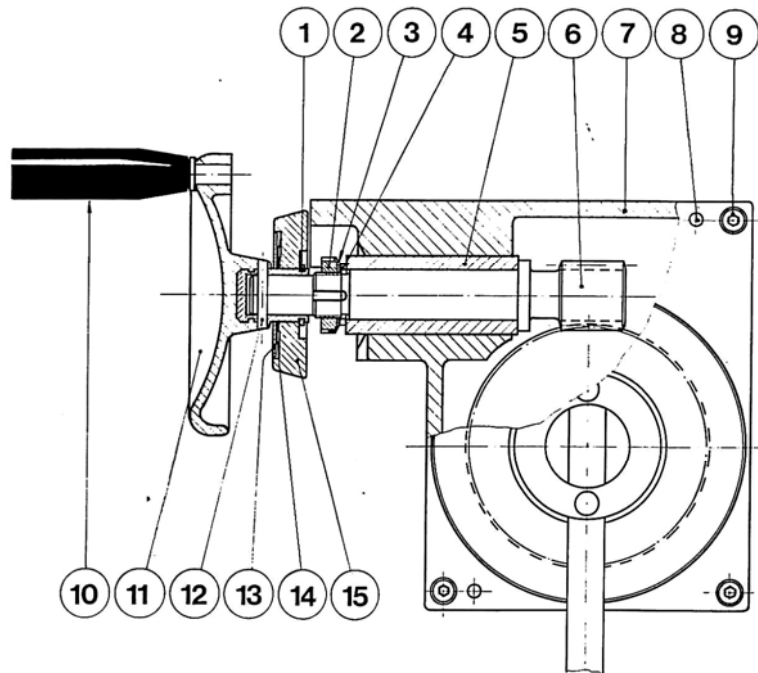

# U1C

A2704

850312

ARBOGA MASKINER AB

U1C

Finmatning
A2704
1
850312

Pos.	Art. Nr.	Benämning	Not.
1	3C01124	Spårring	SgA-22
2	3M06004	Mutter	KM-4
3	3B07004	Låsbricka	MB-4
4	2D20003	Distanshylsa	20x3
5	2T02724	Excenterbussning	
6	2I02725	Finmatningsaxel, mm	
	(2I02748)	Finmatningsaxel, tum	
7	2N02721	Finmatningshus	
8	3P12351	Pinne	FRP-6x60
9	3S03381	Skruv	MC6S-6x55
10	3R04003	Handtag	HM-3
11	4X05594	Ratt, komplett	
12	3P04261	Pinne	RPA-4x30
13	4B03447	Stöbricka	
14	2B07594	Tallriksfjäder	
15	2T02733	Skala, mm	
	(2T02747)	Skala, tum	
16	3L15005	Kullager	6205-2RS
17	2I02520	Matningsaxel	
18	3L10007	Kullager	6007-2RS
19	2V02718	Spindelhus	
20	3C02148	Spårring	SgH-62
21	3K00358	Kil	10x8x14
22	3K00299	Kil	8x7x30
23	3P12258	Pinne	FRP-4x24
24	2E02727	Spak	
25	3R02001	Handtagskula	20-M6
26	3P12566	Pinne	FRP-16x55
27	3R01004	Handtag	M-16
28	2T02728	Distansring	
29	2I02726	Snäckhjul, mm	
	(2I02749)	Snäckhjul, tum	
30	3P12252	Pinne	FRP-4x12
31	2X02556	Fjäderhus, komplett	
32	4T02552	Fjäderhus	
33	3S11287	Skruv	MFS-4x8