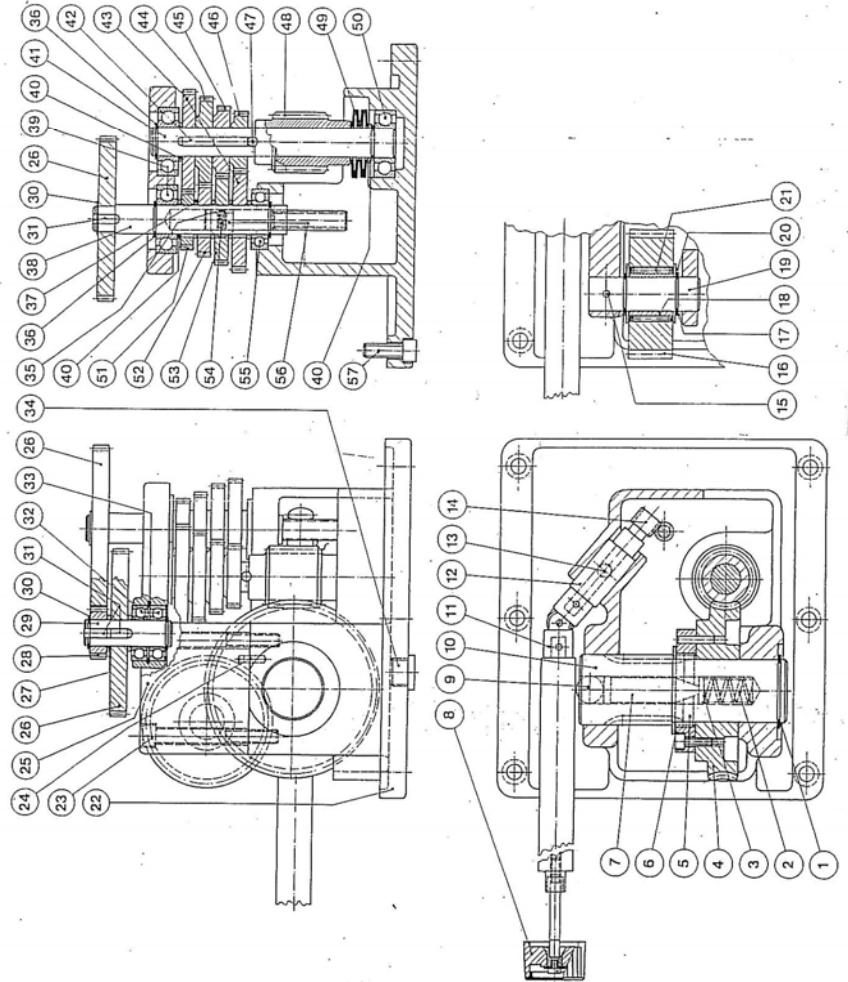

# U1

Borrhuvud
A2501
2
831109

Pos.	Art. Nr.	Benämning	Not.
29	3P12314	Pinne	FRP-5x32
30	3S03386	Skruv	MC6S-6x80
31	2X02640	4:e axel komplett	
	2A02641	Axel	
	2D20003	Distanshylsa	20x3
	3L11004	Kullager	6204
	2H02646	Kugghjul	45-2
	3K00231	Kil	6x22
	2X02643	Kugghjul, komplett	58-2
	2T02605	Koppling	
	2T02606	Kil	
	2X02645	Kugghjul, komplett	45-2
	2H02647	Kugghjul	18-1,5
	3K00182	Kil	5x10
	3C01117	Spårring	SgA-15
32	2N02506	Lock, bakre	
33	2X02630	3:e axel komplett	
	2A02631	Axel	
	3L11003	Kullager	6203
	2D17003	Distanshylsa	17x3
	2H02632	Kugghjul	18-2
	2H02633	Kugghjul	31-2
	2T02607	Kil	
	2T04254	Kopplingsklo	
	2X02625	Kugghjul, komplett	34-2
	2X02635	Kugghjul, komplett	61-2
	3K00188	Kil	5x22
34	2X02620	2:a axel komplett	
	2A02631	Axel	
	2D17003	Distanshylsa	17x3
	2X02623	Kugghjul, komplett	42-2
	2X02625	Kugghjul, komplett	34-2
	2T02607	Kil	
	2T04254	Kopplingsklo	
	2H02613	Kugghjul	42-2
	2H02626	Kugghjul	15-2

# U1

A2502
831109

U1

Matningsväxellåda
A2502
1
831109

Pos.	Art. Nr.	Benämning	Not.
1	3C01154	Spårring	SgA 36
2	4C00150	Fjäder	
3	2B05235	Bricka	
4	2X02657	Snäckhjul, komplett	
5	2T02659	Tapp	
6	2B02539	Bricka	
7	2A02540	Plunge	
8	3R00009 <sup>23</sup>	Ratt	
9	3T04044	Stålkula	
10	2I02538	Kuggaxel	
11	2X02571	Arm med kulle	
12	2T02541	Bussning	
13	3S07453	Skruv	S6SS-8x25
14	2I02544	Kuggaxel	
15	3P12262	Pinne	FRP-4x32
16	2H02546	Kugghjul	28-2,5
17	3C03126	Spårryttare	19
18	3L70005	Innerring	LR 20x25x26,5
19	2A02545	Axel	
20	3L70006	Axialbricka	AS 2035
21	3L70004	Nålbusning	HK 2526