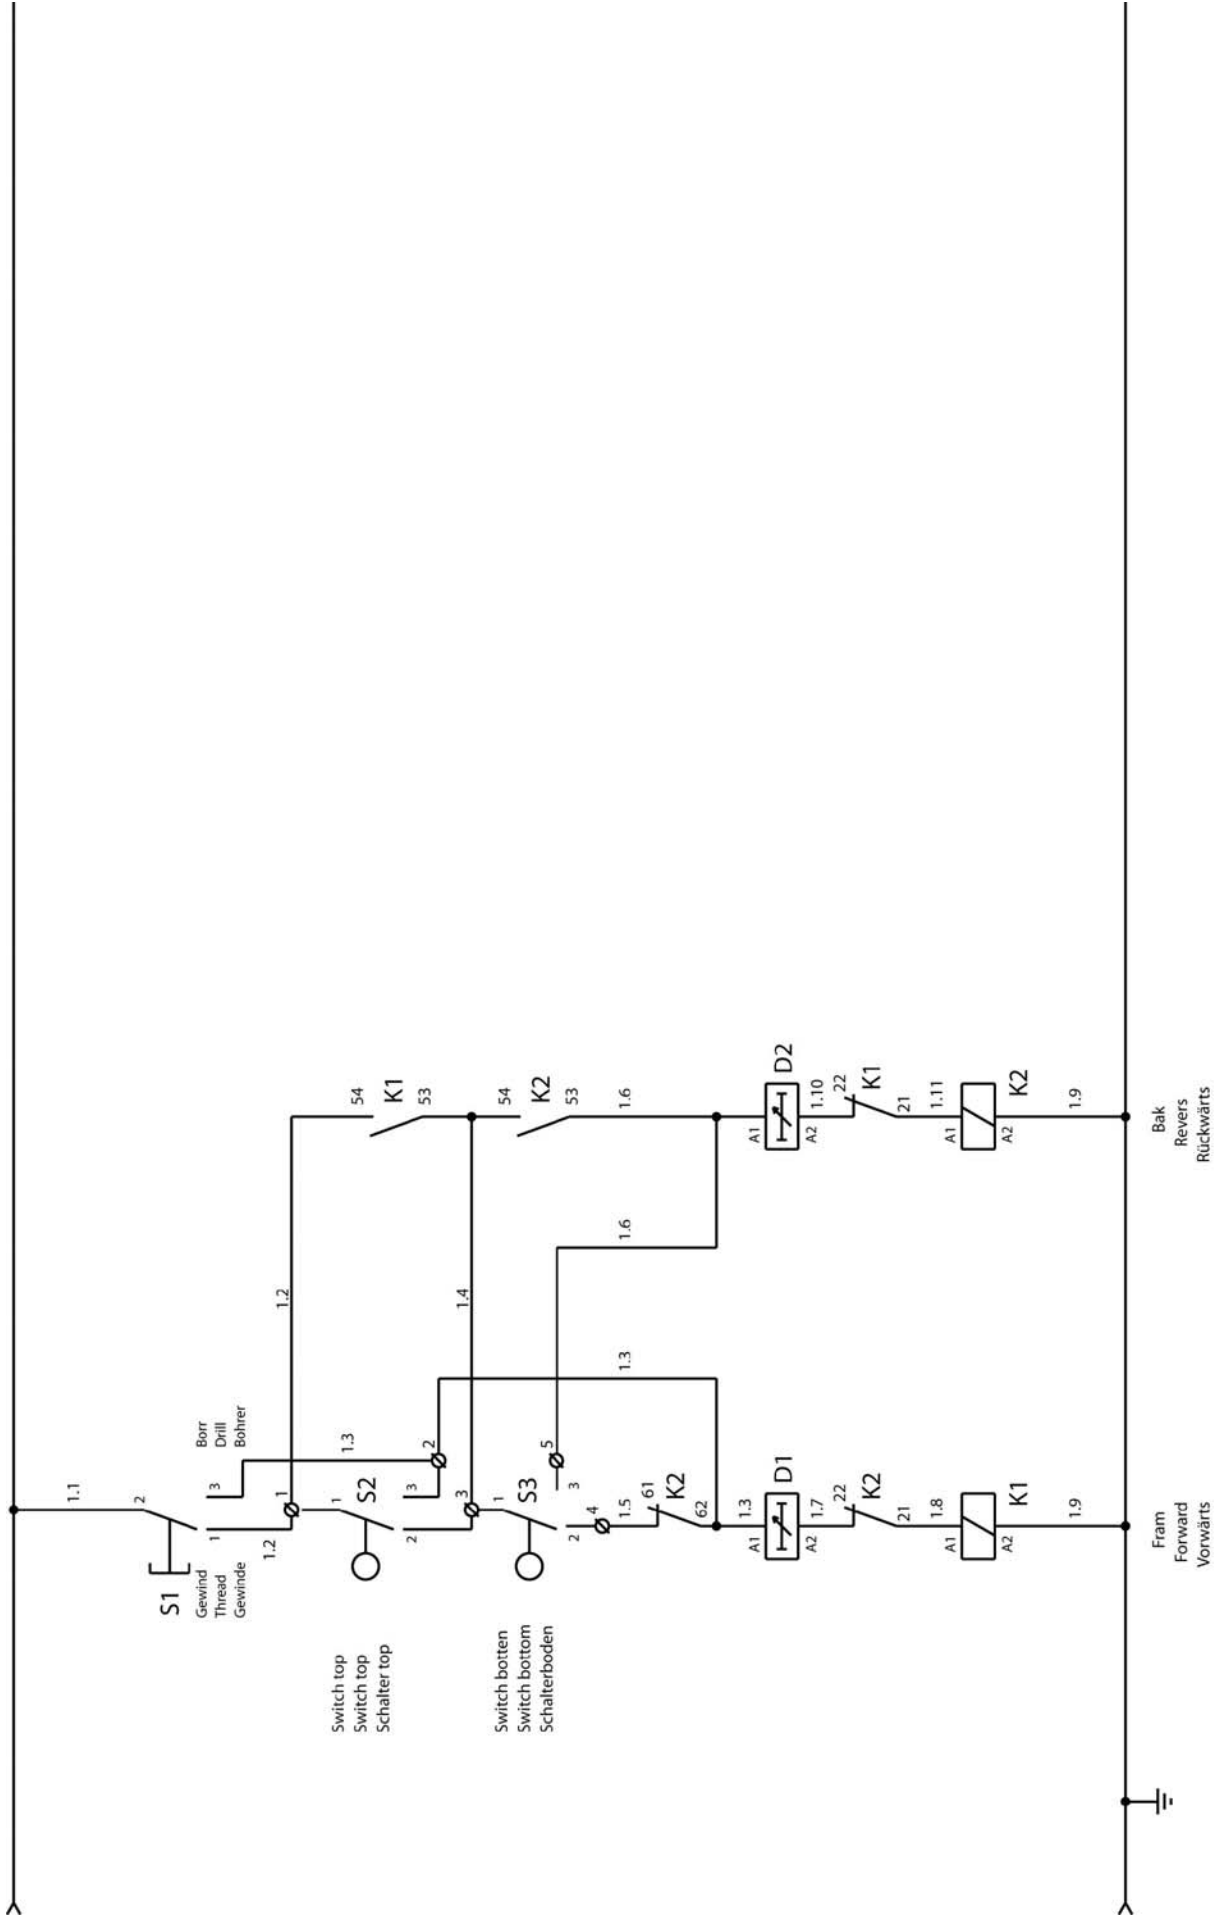

A.C. = Röd/red/rot
D.C. = Blå/blue/blau
YY = Terminalnr.
Terminal no.
Terminal nr.